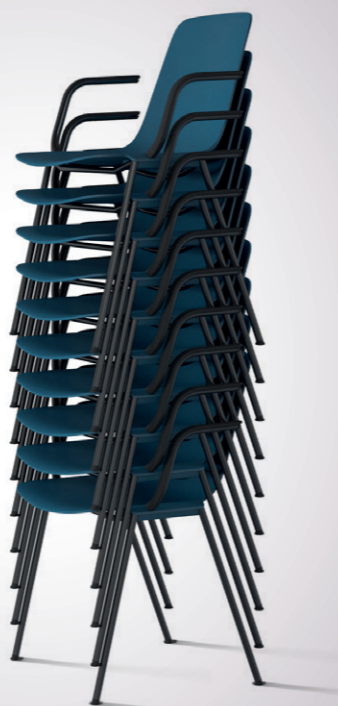

Spojovač řád.

Spojovací systém s plastovou západkou dle EN 14703 je ukrytý pod bočním čalouněním skořepiny.

Stohování.

Vertikálně lze stohovat až 15 židlí. Stohovat a spojovat lze různé varianty židlí jak s područkami tak bez nich.

Číslování sedadel a řád lze připevnit bez použití nástrojů.