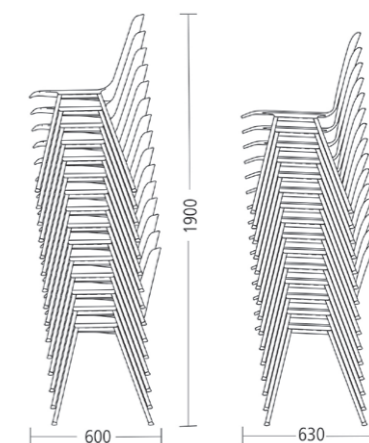

Skořepina sedáku buková překližka nebo dub, bez čalounění, sedák čalouněný, skořepina uvnitř čalouněna nebo celočalouněná
CV 830 / VS 450 / Š 590 / H 550
vzdálenost od středu ke středu 535 mm

Š = šířka / H = hloubka / VS = výška sedáku / V = výška celkem / rozměry v mm

180 KG
max. capacity
tested acc. to
DIN 4573

Standardní provedení:

Stohovatelná židle 6300 & 6302: Podnož z přesné ocelové trubky, plastové kluzáky. Skořepina sedáku z polypropylen, matná. Polštářky područek z polypropylen. Kovový povrch ošetřený práškovou barvou.

Stohovatelná židle 6301 & 6303: Podnož z přesné ocelové trubky, plastové kluzáky. Skořepina sedáku z bukové překližky nebo dub. Kryt rámu a polštářky područek z polypropylen. Kovový povrch ošetřený práškovou barvou.

Psací pult s možností rychlé změny nastavení 9316 pro modely 6300 & 6302: Kompaktní deska, kovové povrchy ošetřené práškovou barvou. Sklápěcí, sňímatelný, možnost umístění pouze na pravé straně. Nutná příprava pro osazení psacím pultem. Židle s instalovanými pulty nelze stohovat ani spojovat do řád.

Transportní vozík 6387 pro psací pult s možností rychlé změny nastavení 9316: Kapacita: 54 psací pulty.

Číslo sedadla 9087 a pořadové číslo 9088: Nutnost propojení podnoží.

Poznámka: Stohovatelné židle bez područek a stohovatelné židle s područkami lze stohovat a spojovat dohromady. Vzdálenost od středu ke středu je v každém případě 535 mm.